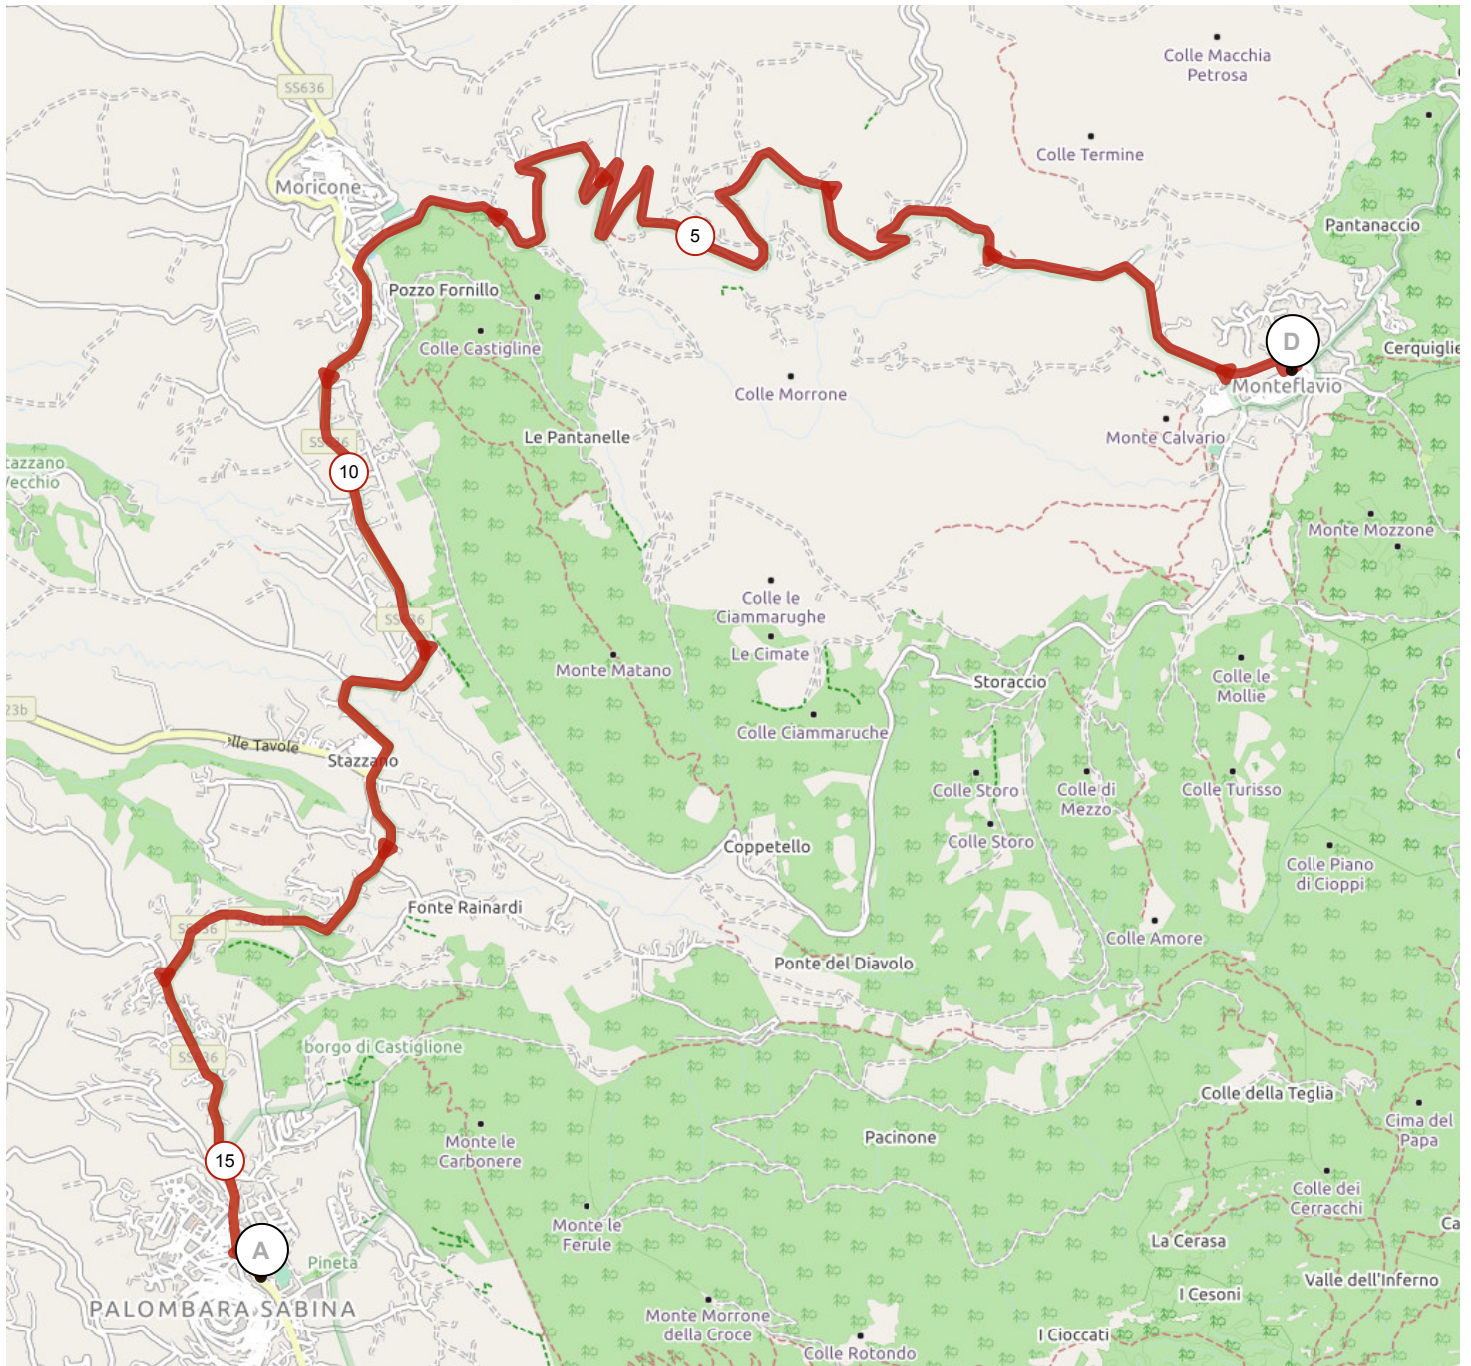

12509341 | Ciclismo - Strada | TBK21 - Monteflavio da Palombara (ritorno)

Monteflavio -> Palombara Sabina

15.651 km 77 m 584 m 251 m 805 m

12447043 | Ciclismo - Strada | 2021 Tur Monte Flavio

C

Palombara Sabina -> Monteflavio

28.058 km 762 m 255 m 136 m 806 m

136m 806m 762m 255m

2 km

12647649 | Ciclismo - Strada | TBK21 - Monteflavio da Palombara (lungo)

Palombara Sabina -> Monteflavio

72.472 km \uparrow 1401 m \downarrow 893 m \blacktriangle 32 m \blacktriangle 807 m

32m 807m 1401m 893m

2 km

12509341 | Ciclismo - Strada | TBK21 - Monteflavio da Palombara (ritorno)

Monteflavio -> Palombara Sabina

15.651 km \uparrow 77 m \downarrow 584 m \blacktriangle 251 m \blacktriangle 805 m

<5% <7% <10% <15% >15%

251m 805m 77m 584m