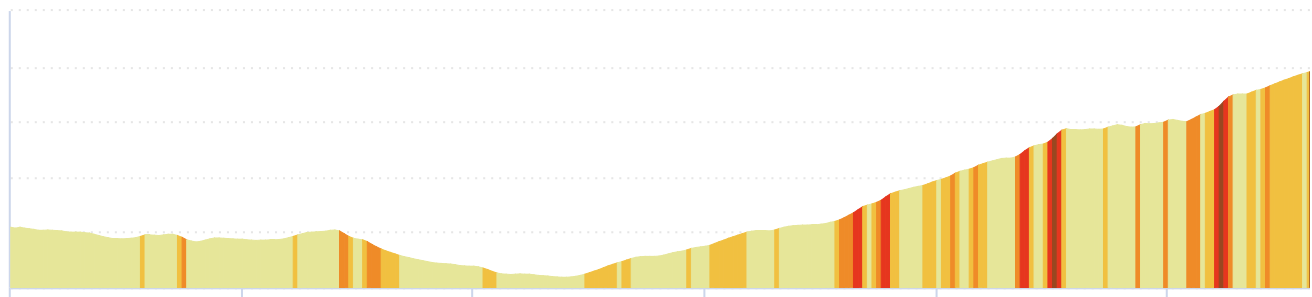

12509341 | Ciclismo - Strada | TBK21 - Monteflavio da Palombara (ritorno)

Monteflavio -> Palombara Sabina

15.651 km 77 m 584 m 251 m 805 m

12447043 | Ciclismo - Strada | 2021 Tur Monte Flavio

C

Palombara Sabina -> Monteflavio

28.058 km 762 m 255 m 136 m 806 m

136m 806m 762m 255m

2 km

12647649 | Ciclismo - Strada | TBK21 - Monteflavio da Palombara (lungo)

Palombara Sabina -> Monteflavio

72.472 km \uparrow 1401 m \downarrow 893 m \blacktriangle 32 m \blacktriangle 807 m

32m 807m 1401m 893m

2 km

12509341 | Ciclismo - Strada | TBK21 - Monteflavio da Palombara (ritorno)

Monteflavio -> Palombara Sabina

15.651 km \uparrow 77 m \downarrow 584 m \blacktriangle 251 m \blacktriangle 805 m

<5% <7% <10% <15% >15%

251m 805m 77m 584m