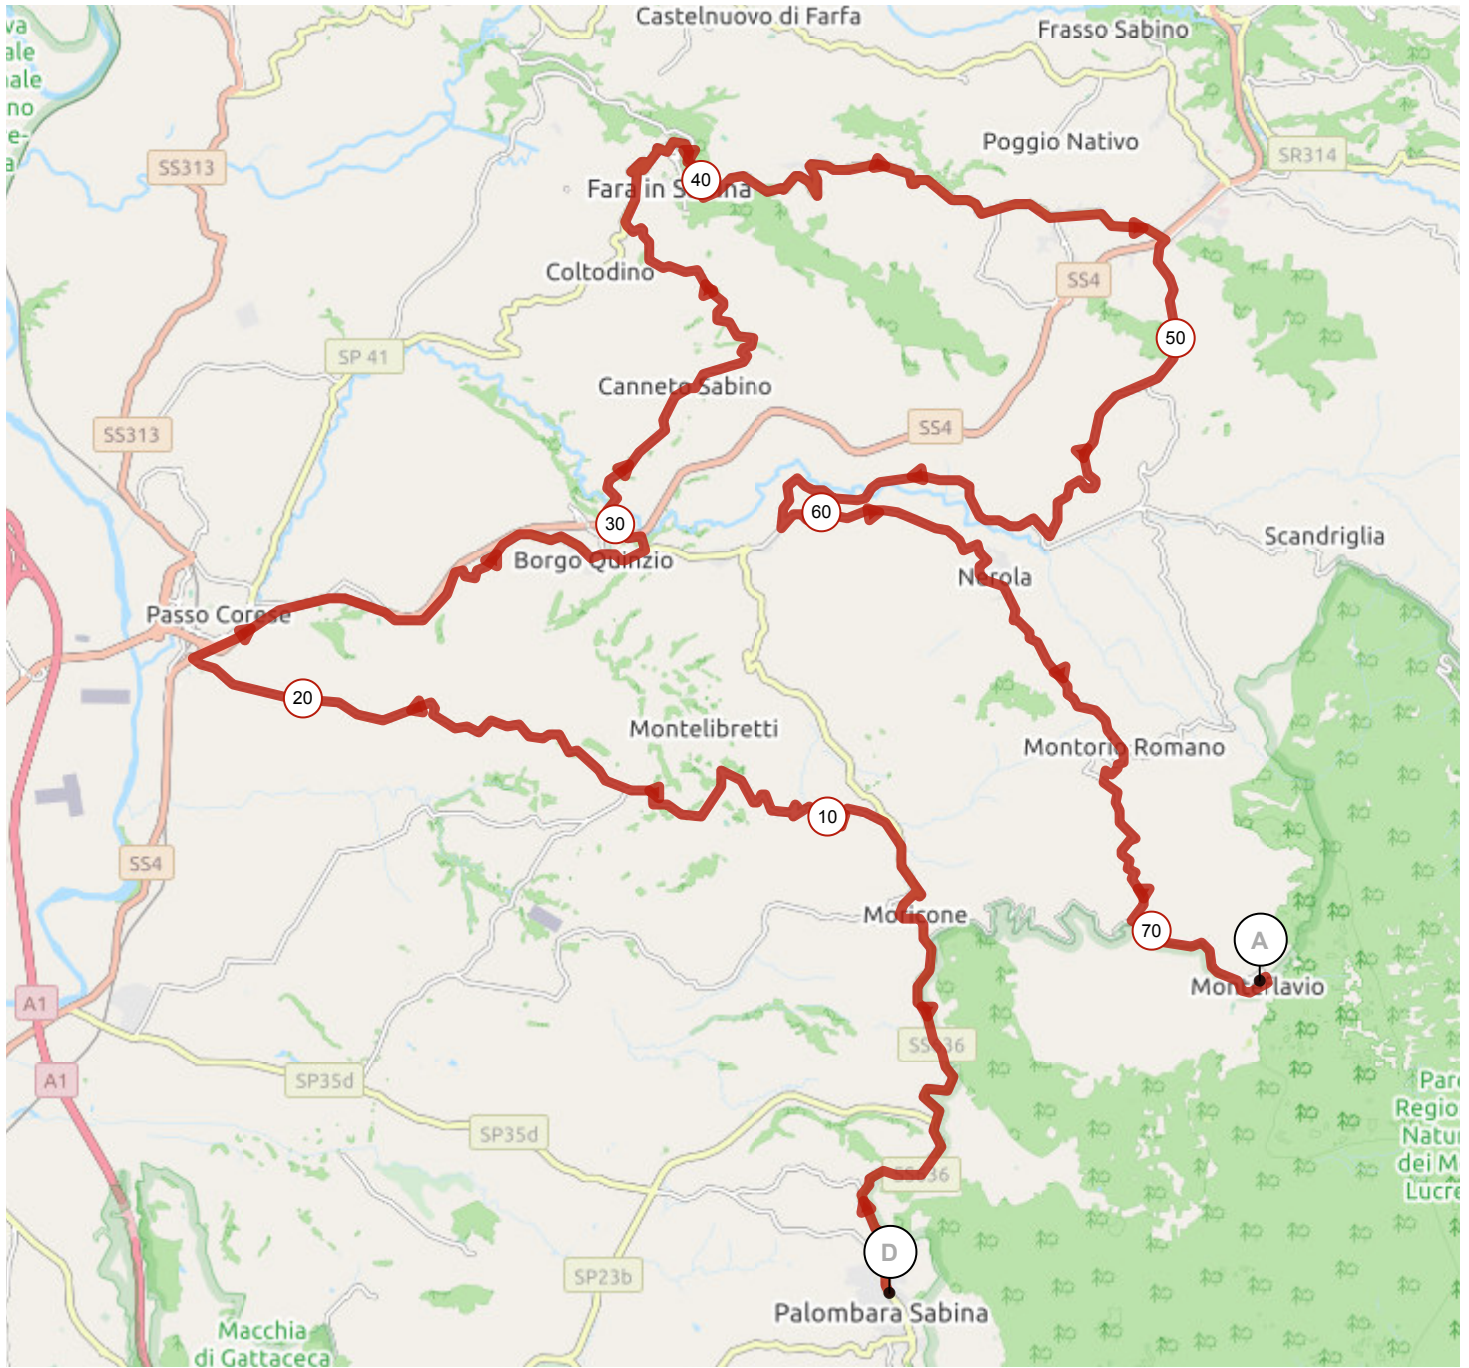

12509341 | Ciclismo - Strada | TBK21 - Monteflavio da Palombara (ritorno)

Monteflavio -> Palombara Sabina

15.651 km 77 m 584 m 251 m 805 m

12447043 | Ciclismo - Strada | 2021 Tur Monte Flavio

C

Palombara Sabina -> Monteflavio

28.058 km 762 m 255 m 136 m 806 m

136m 806m 762m 255m

2 km

12647649 | Ciclismo - Strada | TBK21 - Monteflavio da Palombara (lungo)

Palombara Sabina -> Monteflavio

72.472 km \uparrow 1401 m \downarrow 893 m \blacktriangle 32 m \blacktriangle 807 m

32m 807m 1401m 893m

2 km

12509341 | Ciclismo - Strada | TBK21 - Monteflavio da Palombara (ritorno)

Monteflavio -> Palombara Sabina

15.651 km \uparrow 77 m \downarrow 584 m \blacktriangle 251 m \blacktriangle 805 m

<5% <7% <10% <15% >15%

251m 805m 77m 584m