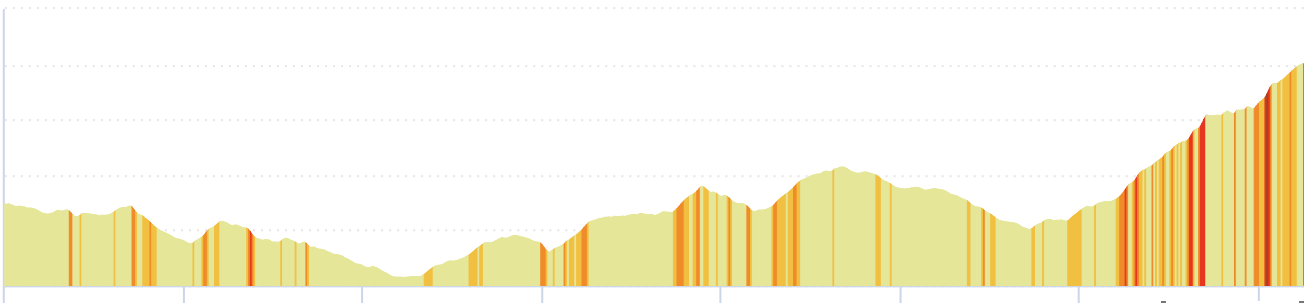

12509341 | Ciclismo - Strada | TBK21 - Monteflavio da Palombara (ritorno)

Monteflavio -> Palombara Sabina

15.651 km 77 m 584 m 251 m 805 m

12447043 | Ciclismo - Strada | 2021 Tur Monte Flavio

C

Palombara Sabina -> Monteflavio

28.058 km 762 m 255 m 136 m 806 m

136m 806m 762m 255m

2 km

12647649 | Ciclismo - Strada | TBK21 - Monteflavio da Palombara (lungo)

Palombara Sabina -> Monteflavio

72.472 km \uparrow 1401 m \downarrow 893 m \blacktriangle 32 m \blacktriangle 807 m

32m 807m 1401m 893m

2 km

12509341 | Ciclismo - Strada | TBK21 - Monteflavio da Palombara (ritorno)

Monteflavio -> Palombara Sabina

15.651 km \uparrow 77 m \downarrow 584 m \blacktriangle 251 m \blacktriangle 805 m

<5% <7% <10% <15% >15%

251m 805m 77m 584m