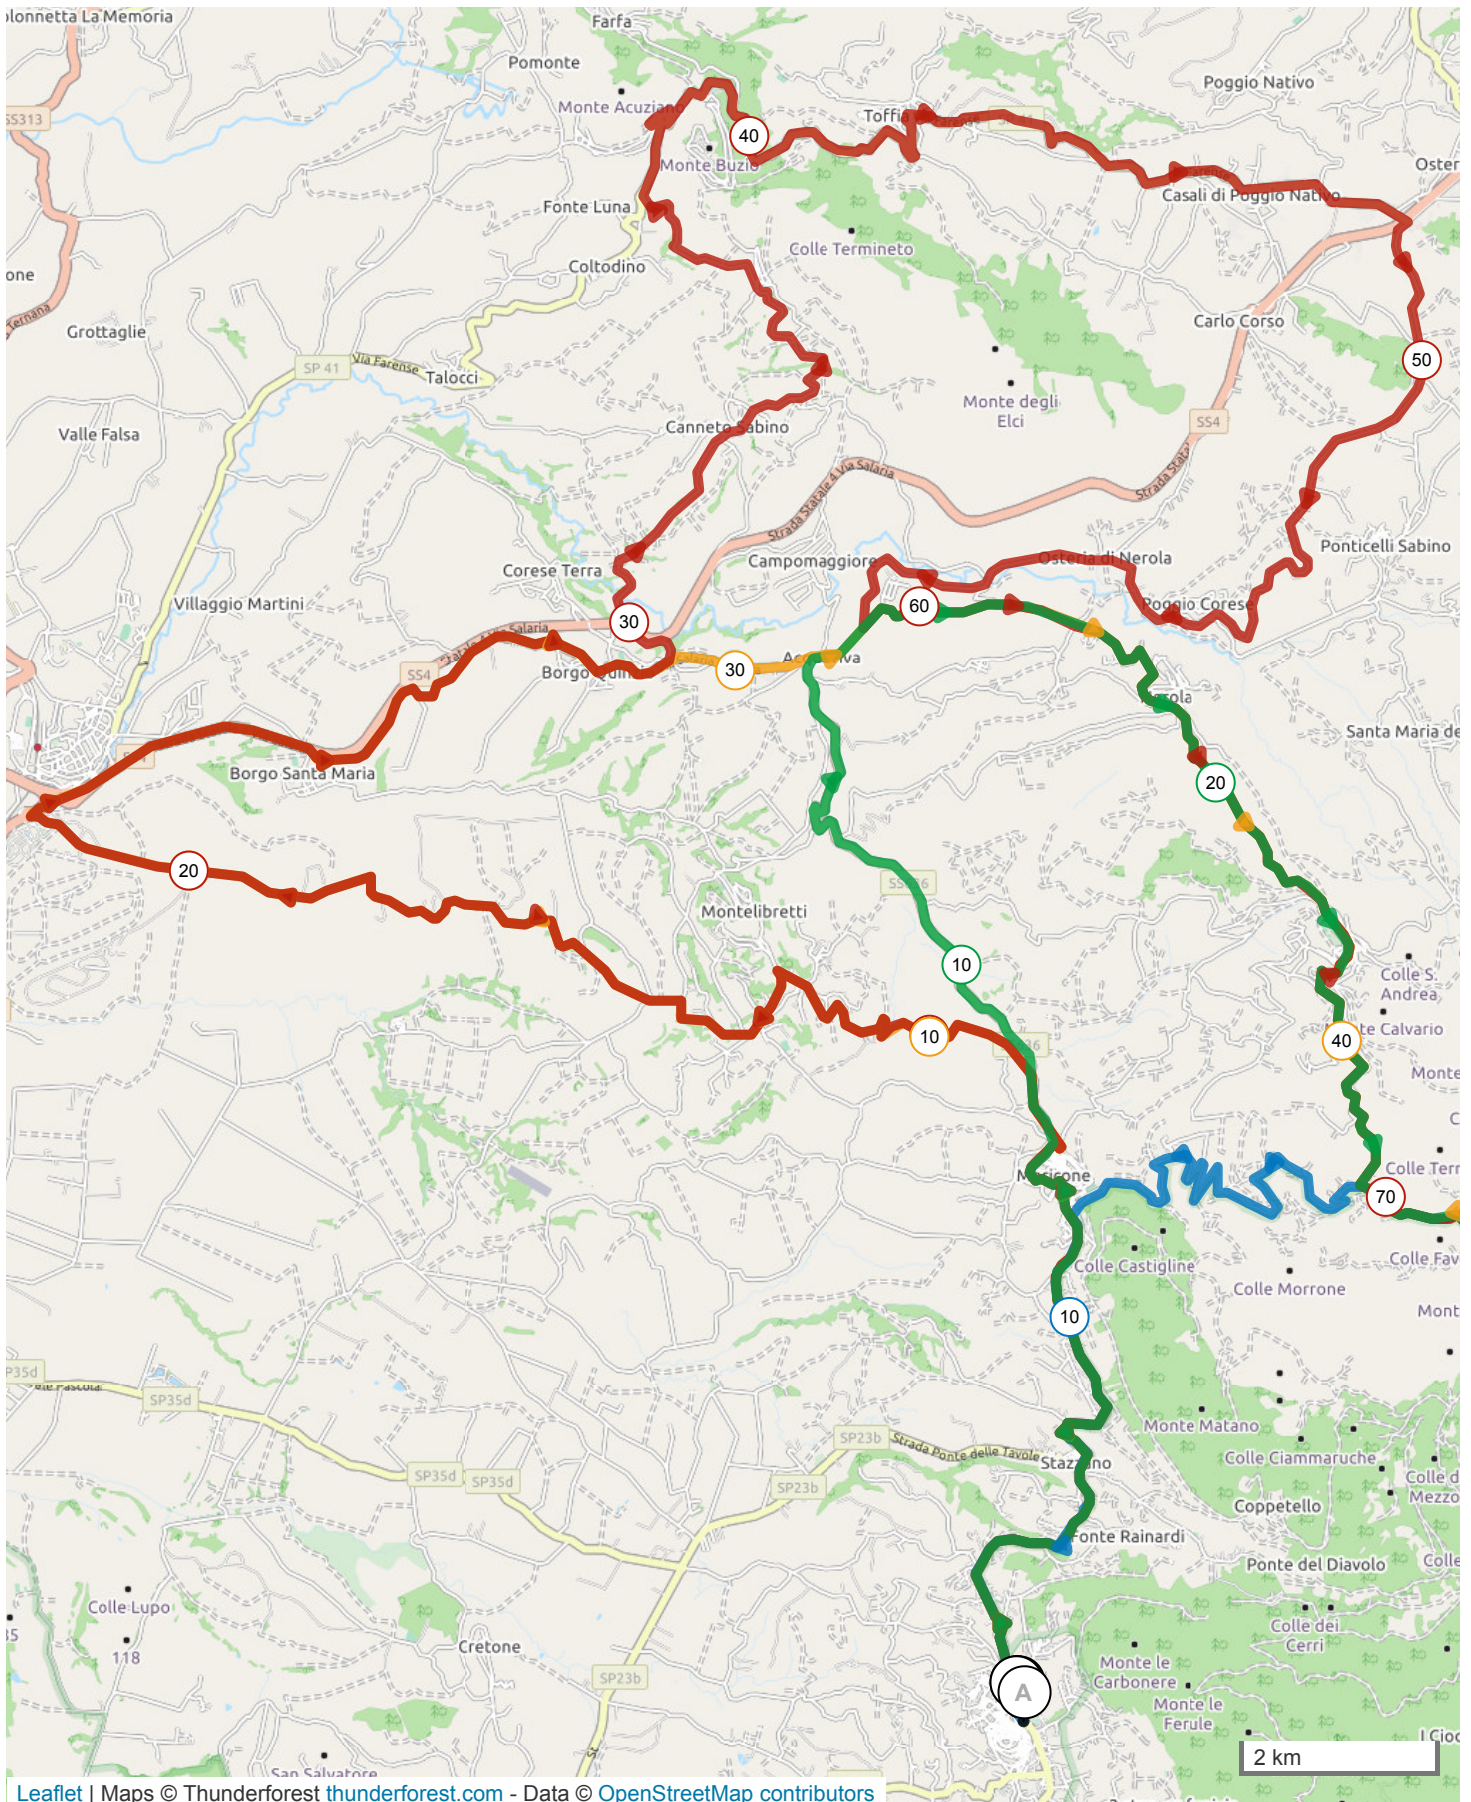

12509341 | Ciclismo - Strada | TBK21 - Monteflavio da Palombara (ritorno)

Monteflavio -> Palombara Sabina

15.651 km 77 m 584 m 251 m 805 m

12447043 | Ciclismo - Strada | 2021 Tur Monte Flavio

C

Palombara Sabina -> Monteflavio

28.058 km 762 m 255 m 136 m 806 m

136m 806m 762m 255m

2 km

12647649 | Ciclismo - Strada | TBK21 - Monteflavio da Palombara (lungo)

Palombara Sabina -> Monteflavio

72.472 km \uparrow 1401 m \downarrow 893 m \blacktriangle 32 m \blacktriangle 807 m

32m 807m 1401m 893m

2 km

12509341 | Ciclismo - Strada | TBK21 - Monteflavio da Palombara (ritorno)

Monteflavio -> Palombara Sabina

15.651 km \uparrow 77 m \downarrow 584 m \blacktriangle 251 m \blacktriangle 805 m

<5% <7% <10% <15% >15%

251m 805m 77m 584m