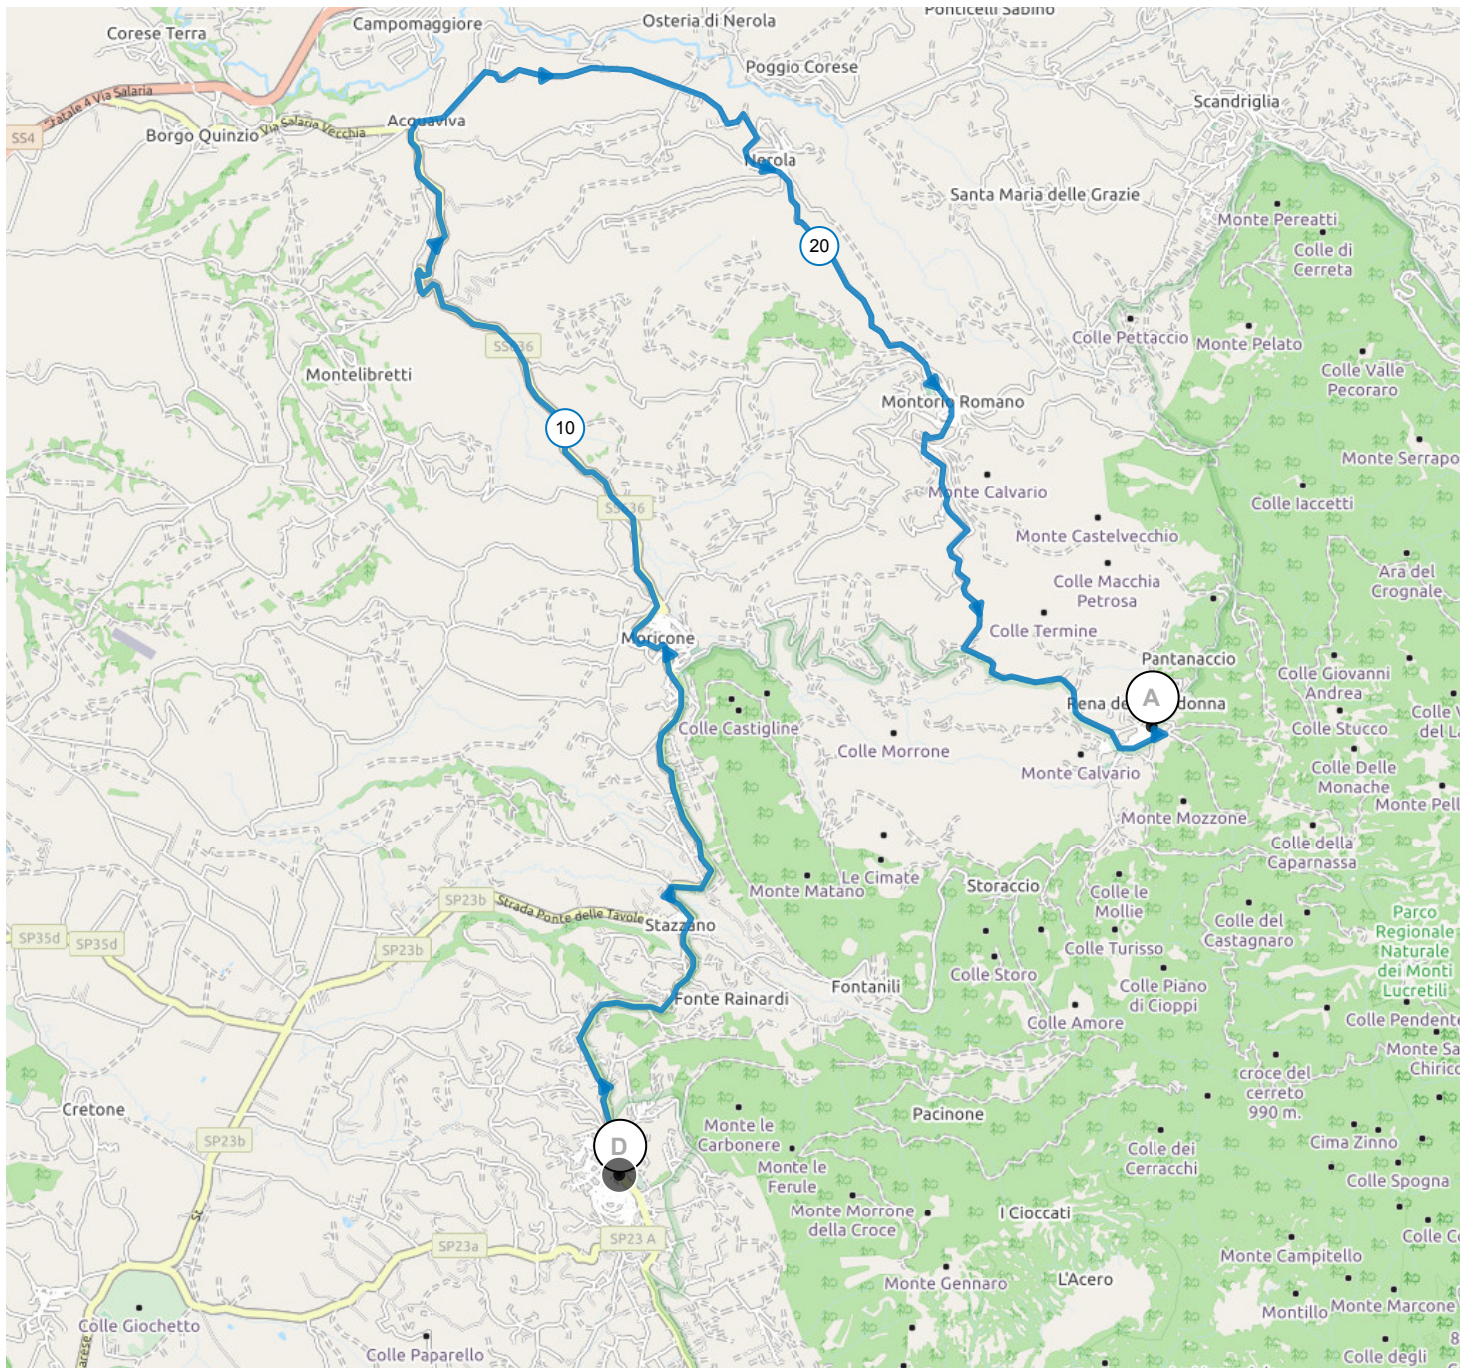

12509341 | Ciclismo - Strada | TBK21 - Monteflavio da Palombara (ritorno)

Monteflavio -> Palombara Sabina

15.651 km 77 m 584 m 251 m 805 m

12447043 | Ciclismo - Strada | 2021 Tur Monte Flavio

C

Palombara Sabina -> Monteflavio

28.058 km 762 m 255 m 136 m 806 m

136m 806m 762m 255m

2 km

12647649 | Ciclismo - Strada | TBK21 - Monteflavio da Palombara (lungo)

Palombara Sabina -> Monteflavio

72.472 km \uparrow 1401 m \downarrow 893 m \blacktriangle 32 m \blacktriangle 807 m

32m 807m 1401m 893m

2 km

12509341 | Ciclismo - Strada | TBK21 - Monteflavio da Palombara (ritorno)

Monteflavio -> Palombara Sabina

15.651 km \uparrow 77 m \downarrow 584 m \blacktriangle 251 m \blacktriangle 805 m

<5% <7% <10% <15% >15%

251m 805m 77m 584m